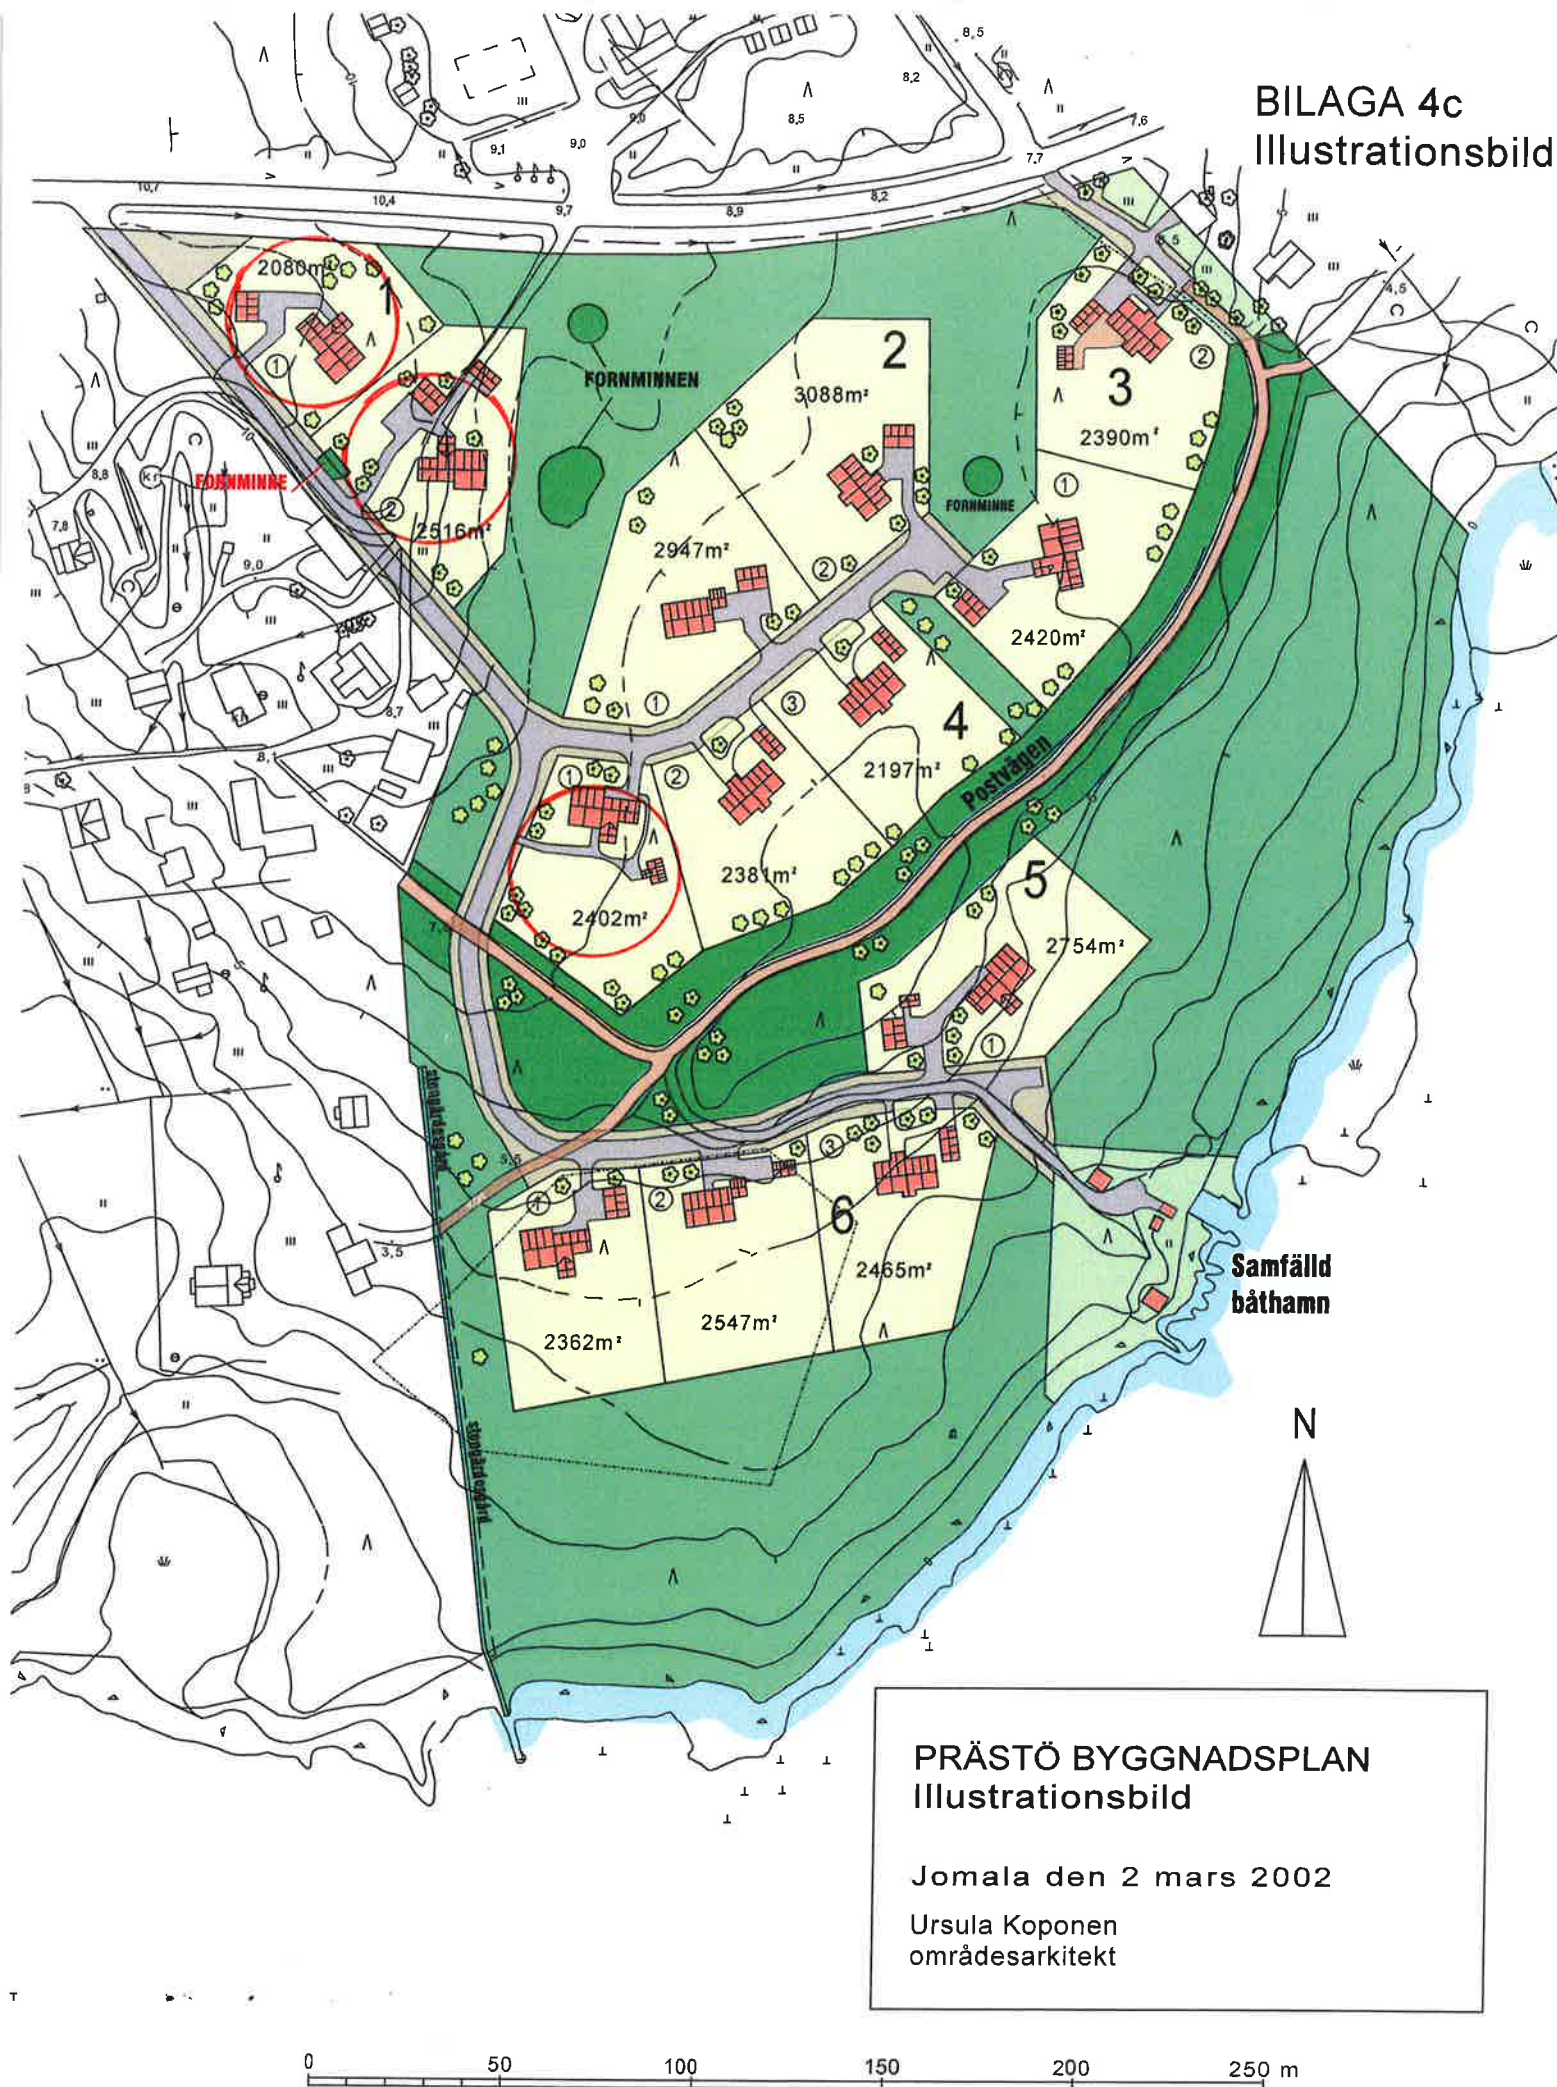

BILAGA 4c  
Illustrationsbild

PRÄSTÖ BYGGNADSPLAN  
Illustrationsbild

Jomala den 2 mars 2002

Ursula Koponen  
områdesarkitekt

0 50 100 150 200 250 m

skala 1:2000